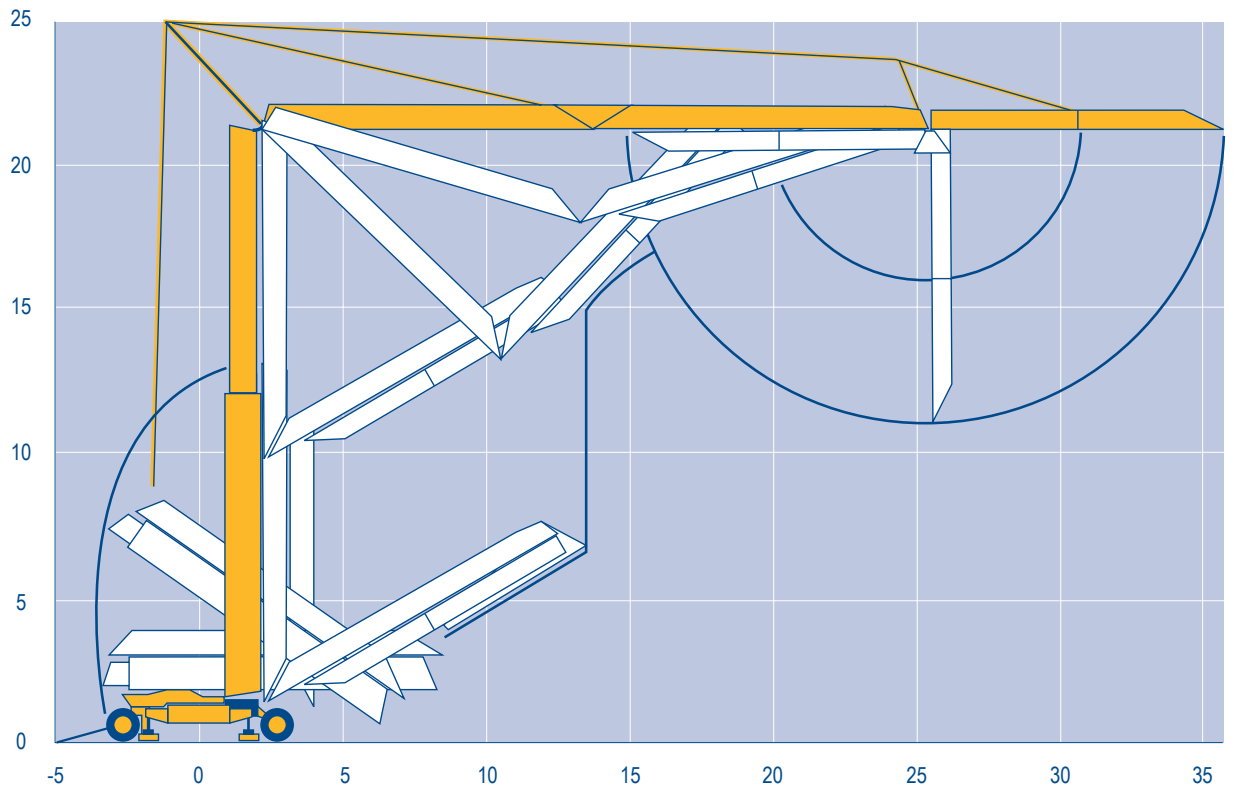

Mécanismes
Antriebe
Mechanisms
Mecanismos
Meccanismi
Mecanismos

LVC2

									ch - PS hp	kW
	15 TDPC 10	m/min	8,3	25	50	4,15	12,5	25	15	11
		kg	2000	2000	1200	4000	4000	2400		
	20 LVF10	m/min	5	25	50	2,5	12,5	25	20	15
		kg	2000	2000	1300	4000	4000	2600		
	3 D2 V4	m/min	22 - 44						4	3
	RCV 22	tr/min U/min rpm	0 → 0,8						3	2,2
	TVD 122	m/min	25						2 x 2	2 x 1,5
CEI 38			IEC 38			kVA				
400 V (+6% -10%) 50 Hz			15 TDPC 10 : 20 kVA 20 LVF 10 : 25 kVA							

Montage
Montage
Erection
Montaje
Montaggio
Montagem

LVC1

GTMR 331 C

POTAIN

F

Levage
Distribution
Orientation
Translation

D

Heben
Katzfahren
Schwenken
Kranfahren

GB

Hoisting
Trolleying
Slewing
Travelling

E

Elevación
Distribución
Orientación
Traslación

I

Sollevamento
Distribuzione
Rotazione
Traslazione

P

Elevação
Distribuição
Rotação
Traslção