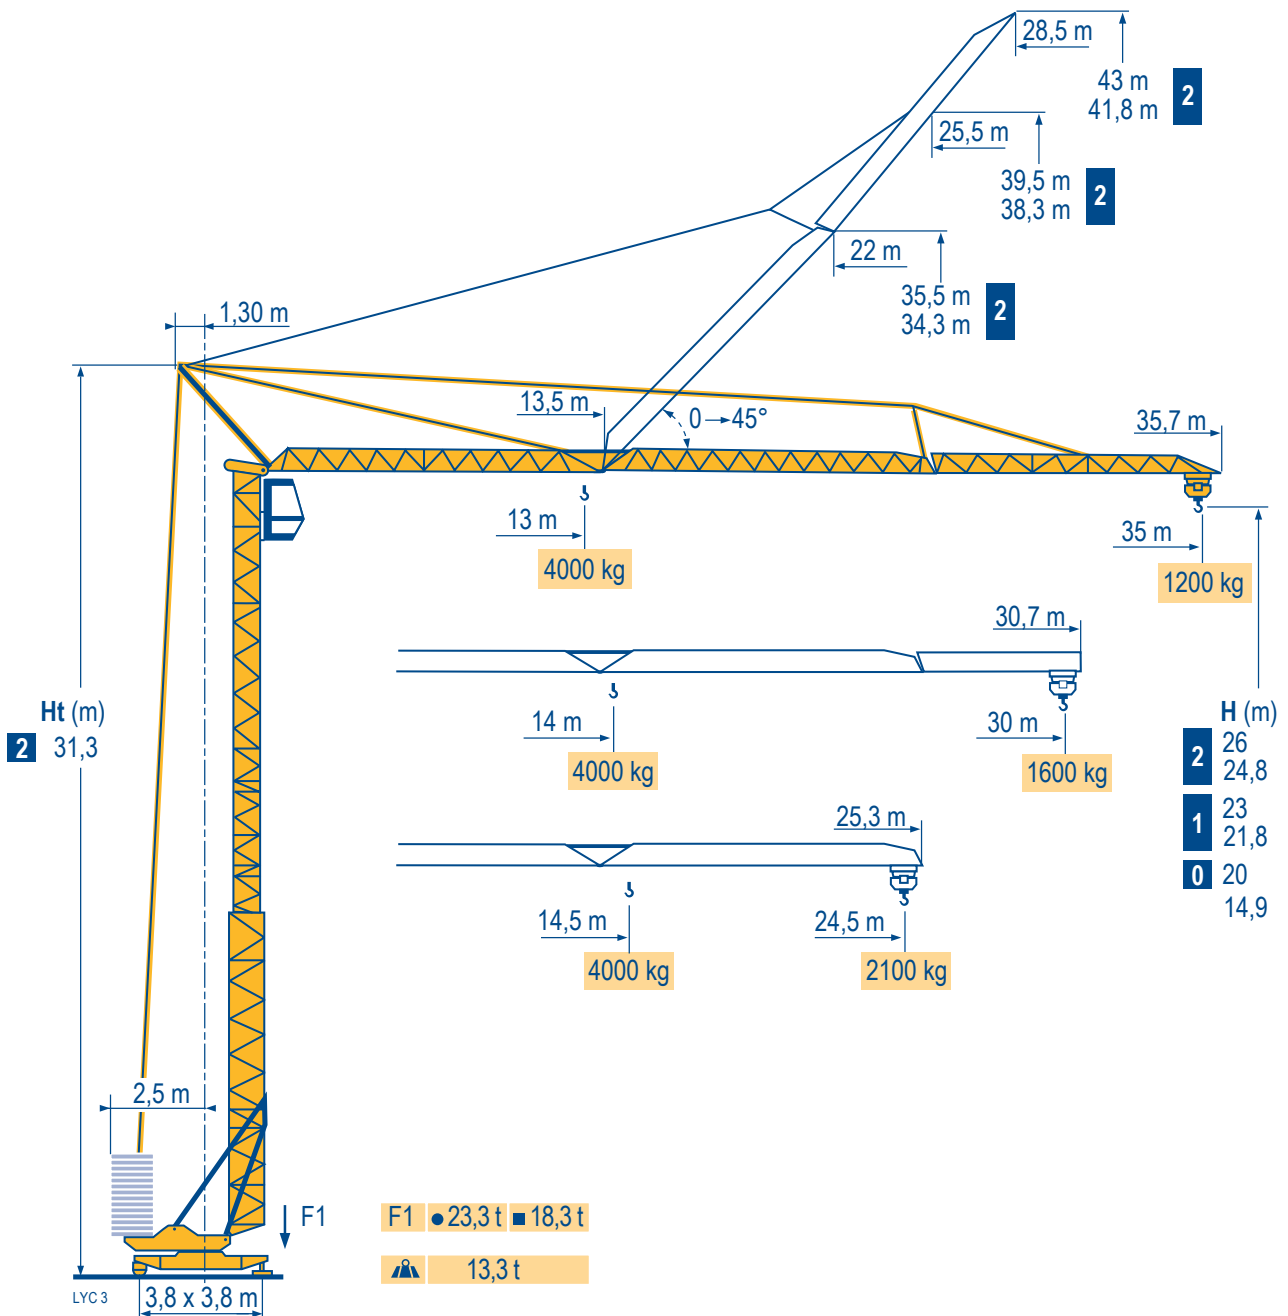

GTMR 331 C

Mécanismes
Antriebe
Mechanisms
Mecanismos
Meccanismi
Mecanismos

LVC2

									ch - PS hp	kW
										
	15 TDPC 10	m/min	8,3	25	50	4,15	12,5	25	15	11
		kg	2000	2000	1200	4000	4000	2400		
	20 LVF10	m/min	5	25	50	2,5	12,5	25	20	15
		kg	2000	2000	1300	4000	4000	2600		
	3 D2 V4	m/min	22 - 44						4	3
	RCV 22	tr/min U/min rpm	0 → 0,8						3	2,2
	TVD 122	m/min	25						2 x 2	2 x 1,5
CEI 38 			IEC 38			kVA				
400 V (+6% -10%) 50 Hz			15 TDPC 10 : 20 kVA 20 LVF 10 : 25 kVA							

Montage
Montage
Erection
Montaje
Montaggio
Montagem

LVC1

GTMR 331 C

POTAIN 

F

Levage
Distribution
Orientation
Translation

D

Heben
Katzfahren
Schwenken
Kranfahren